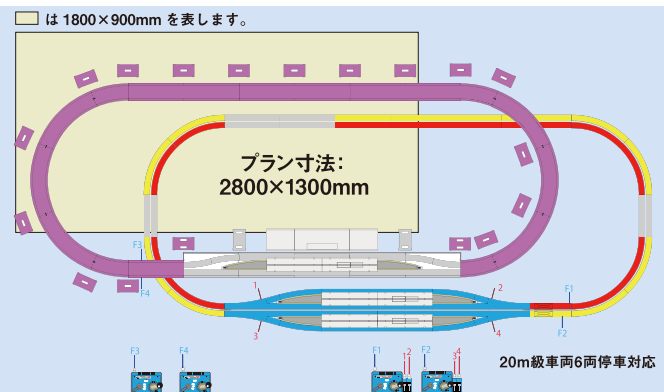

必要アイテムリスト

20-852	M1エンドレス基本セット マスター1	¥10,010
20-865	V6 外側複線用エンドレスセット	¥3,960
20-860	V1 島式ホーム用待避線電動ポイントセット	¥7,150×2
20-872	V13 複線高架線路セット	¥17,600
20-000	直線線路 248mm (4本入)	¥836×3
20-010	直線線路 186mm (4本入)	¥748
20-160	曲線線路 R481-15° (4本入)	¥704
23-160	近郊形ホームDX 島式セット	¥6,050×3
23-125	高架駅セット(イージーキット)	¥9,790
22-018	パワーパック スタンダード SX	¥4,620×3
22-082	N用ACアダプター	¥2,310×3

※価格は2023年3月現在のものです。 合計 ¥98,560