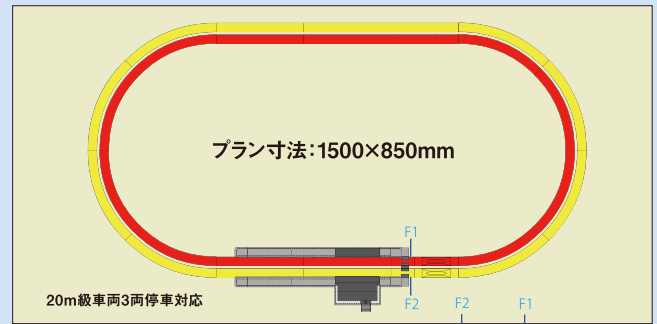

●宮崎・西鹿児島

●新大阪・名古屋・富山

□ 7両基本セット □ 583系3両増結セット □ モハネ2両増結セット

3081	EF70 1000	¥8,140
10-034-1	旧形客車(ブルー) 4両セット	¥7,700

Plan1 対向式ホームのある駅

必要アイテムリスト

20-852	M1エンドレス基本セット マスター1	¥10,010
20-865	V6 外側複線用エンドレスセット	¥3,960
23-241	ローカル線の小形駅舎	¥3,740
23-133	ローカル線の対向式ホーム(2本入)	¥1,650
23-134	ローカル線の対向式ホーム(屋根付)	¥1,650
23-135	ローカル線の対向式ホームエンド(2本入)	¥1,100
23-136	ローカル線の駅構内パーツセット	¥1,650
22-018	パワーパック スタンダード SX	¥4,620
22-082	N用ACアダプター	¥2,310